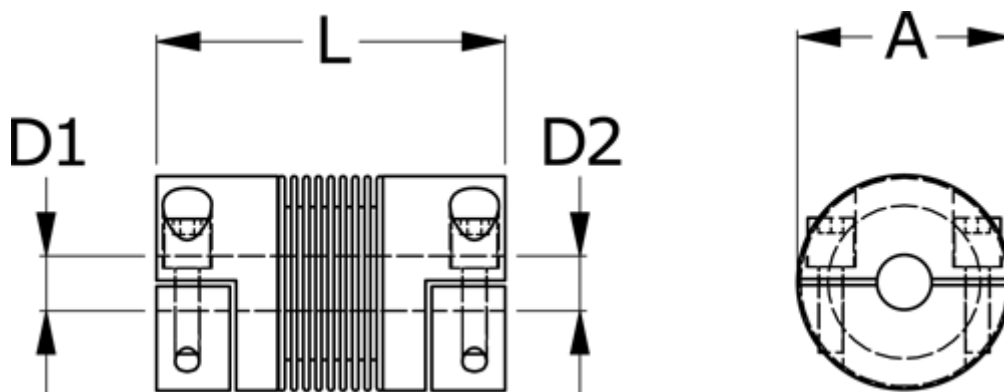

Varenummer: 33304H00300692025
Beskrivelse: Metalbælgkobling type 4H str.30
Længde 69 mm, boring 20/25 mm

Mål

A	= 56
D1	= 20
D2	= 25
L	= 69
Nom. moment NM (Tkn)	= 30